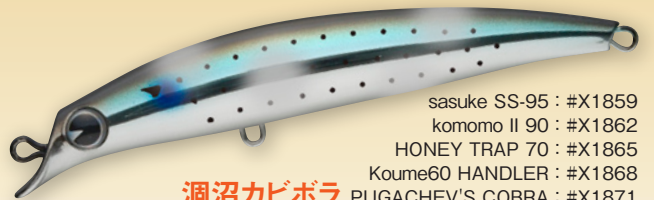

潤沼カビボラ

sasuke SS-95 : #X1859
komomo II 90 : #X1862
HONEY TRAP 70 : #X1865
Koume60 HANDLER : #X1868
PUGACHEV'S COBRA : #X1871