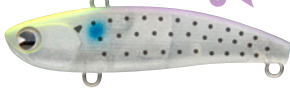

Koume60 HANDLER

コウメ60 ハンドラー

[全長]60mm [重量]13g [タイプ]シンキング [レンジ]80~150cm
[アクション]バイブレーション [フック]ST-46 #10 [リング]オリジナル#3

限定 1,575円
500個 (税抜 1,500円)