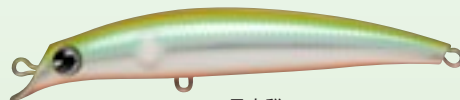

限定品

早春の定番! 稚鮎パターンを徹底的に攻略!

ザ・偏食!! 稚鮎カラー

数量限定 1,500本 2013年2月25日発売!

バチヌケと共に春の代表的なパターンとして双璧を成す稚鮎パターン。
産卵から戻ったシーバスが体力を回復する為に荒食いすることで良く知られています。
秋の落ち鮎に比べて、ベイトサイズも小さく量も多いため、難攻不落なパターンと
言われています。稚鮎カラーではそんなマイクロベイト攻略のため
小さめで稚鮎パターンに有効なルアーをチョイス。様々な水質に対応したカラーを用意し、
早春のシーバスフィッシング最初の一大会をサポートします!

CALM[®] 80

[全長]80mm [重量]7g [タイプ]シンキング [レンジ]0~20cm
[アクション]スローウォンロール [フック]ST-46 #10 [リング]オリジナル#2

1,523円 (税抜 1,450円)

#X1553 銀鱗稚アユ

#X1554 新緑稚アユ

#X1555 早春稚アユ

sasuke[®] ss-95

[全長]95mm [重量]10g [タイプ]シンキング [レンジ]30~60cm
[アクション]ウォンロール [フック]ST-46 #6 [リング]オリジナル#3

1,785円 (税抜 1,700円)

#X1550 銀鱗稚アユ

#X1551 新緑稚アユ

#X1552 早春稚アユ

komomo[®] SF-95 Slim

[全長]95mm [重量]6g [タイプ]フローティング(海水) [レンジ]15~30cm
[アクション]ウォンロール [フック]ST-46 #10 [リング]オリジナル#2

1,890円 (税抜 1,800円)

X1547 銀鱗稚アユ

#X1548 新緑稚アユ

#X1549 早春稚アユ

限定品

すばやく立ち上がり、静かに泳ぐ
固定重心モデル!

sasuke® ss-95 巻

[全長]95mm [重量]10g [タイプ]シンキング [レンジ]30~60cm [アクション]ウオープンロール
[フック]ST-46 #6 [リング]オリジナル#3 [価格]1,785円(税抜1,700円)

数量限定
2,000本

2013年2月25日発売!
1,785円(税抜1,700円)