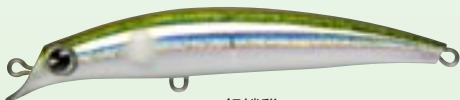

限定品

早春の定番! 稚鮎パターンを徹底的に攻略!

ザ・偏食!! 稚鮎カラー

数量限定 1,500本 2013年2月25日発売!

バチヌケと共に春の代表的なパターンとして双璧を成す稚鮎パターン。
産卵から戻ったシーバスが体力を回復する為に荒食いすることで良く知られています。
秋の落ち鮎に比べて、ベイトサイズも小さく量も多いため、難攻不落なパターンと
言われています。稚鮎カラーではそんなマイクロベイト攻略のため
小さめで稚鮎パターンに有効なルアーをチョイス。様々な水質に対応したカラーを用意し、
早春のシーバスフィッシング最初の一大会をサポートします!

CALM[®] 80

[全長]80mm [重量]7g [タイプ]シンキング [レンジ]0~20cm
[アクション]スローウォンロール [フック]ST-46 #10 [リング]オリジナル#2

1,523円 (税抜 1,450円)

#X1553 銀鱗稚アユ

#X1554 新緑稚アユ

#X1555 早春稚アユ

sasuke[®] ss-95

[全長]95mm [重量]10g [タイプ]シンキング [レンジ]30~60cm
[アクション]ウォンロール [フック]ST-46 #6 [リング]オリジナル#3

1,785円 (税抜 1,700円)

#X1550 銀鱗稚アユ

#X1551 新緑稚アユ

#X1552 早春稚アユ

komomo[®] SF-95 Slim

[全長]95mm [重量]6g [タイプ]フローティング(海水) [レンジ]15~30cm
[アクション]ウォンロール [フック]ST-46 #10 [リング]オリジナル#2

1,890円 (税抜 1,800円)

X1547 銀鱗稚アユ

リップレスの欠点と言われた速い流れでの飛び出しを独自形状のリップで克服。リップレスとリップ付きの長所を兼ね備えたミノー。
タングステンウエイトを装備し、速い流れの攻略やオカッパリゲームを得意とする、sasuke SS-95の固定重心モデル。固定重心特有の立ち上がりの早さ、サイレント性の高さが特徴で根強く人気がある。飛距離は重心移動モデルに劣るものの、スレの進んだポイントでの効果は高い。

#X1162 レッドヘッド