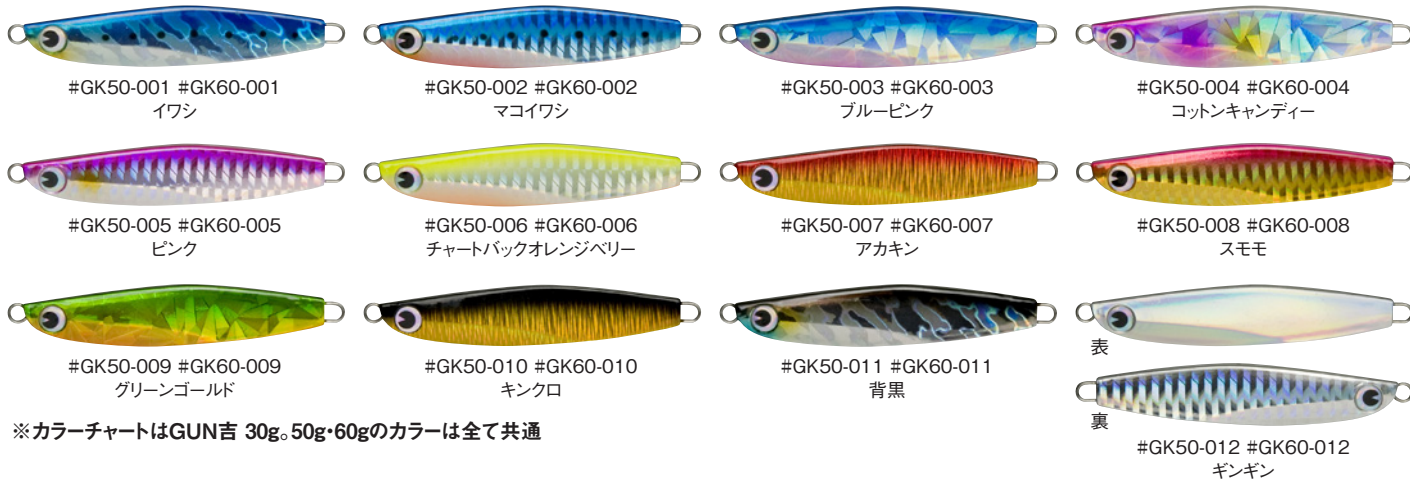

新製品

重量UP
モデル
新登場!

さらに遠く
さらに深く

GUN吉 フィールド拡大!

50g: [全長]90mm(アイ含む) [重量]50g
60g: [全長]100mm(アイ含む) [重量]60g

50g 788円(税抜 750円)
60g 840円(税抜 800円)

2013年8月25日 発売!

ボートや堤防からのシーバス、ショアからの回遊魚、サーフのヒラメとオールラウンドに活躍する「GUN吉」シリーズ。ご希望の声が多かった重量UPモデルがテストにテストを重ねて、遂に登場! その重さが生み出す圧倒的な飛距離と更なる深層へのアプローチ。ショアからの青物狙いはもちろん、ボートからの真鯛狙いまでも思いのまま!

※カラーチャートはGUN吉 30g、50g・60gのカラーは全て共通