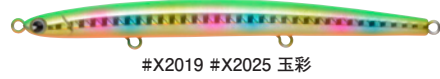

最高飛距離

**61** M

**CALM 110**

[重量]14g [全長]110mm  
[レンジ]30~60cm [タイプ]シンキング  
[アクション]ウオープンロール [フック]ST-46 #10

数量限定 1,000本

**1,838円(税抜1,750円)**

ラズル入りボディ

#X2014 #X2020 レッドヘッド

#X2015 #X2021 コンスタンギーゴ

#X2016 #X2022 ブラックギーゴ

ラズル入りボディ

#X2017 #X2023 Ayu

ラズル入りボディ

#X2018 #X2024 イワシ

#X2019 #X2025 玉彩

\*カラーチャートは CALM 110。カラーは全て共通 ※品番は CALM 80 → CALM 110 の順