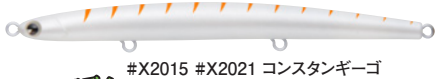

#X2007 #X2013 玉彩

\*カラーチャートは trip 85。カラーは全て共通 ※品番は trip 66 → trip 85 の順

最高飛距離

**53** M

**CALM 80**

[重量]9g [全長]80mm  
[レンジ]20~40cm [タイプ]シンキング  
[アクション]スロウオープンロール [フック]ST-46 #10

数量限定 1,000本

**1,627円(税抜1,550円)**

最高飛距離

**61** M

**CALM 110**

[重量]14g [全長]110mm  
[レンジ]30~60cm [タイプ]シンキング  
[アクション]ウオープンロール [フック]ST-46 #10

数量限定 1,000本

**1,838円(税抜1,750円)**

ラズル入りボディ

#X2014 #X2020 レッドヘッド

#X2015 #X2021 コンスタンギーゴ

#X2016 #X2022 ブラックギーゴ

ラズル入りボディ

#X2017 #X2023 Ayu

ラズル入りボディ

#X2018 #X2024 イワシ

#X2019 #X2025 玉彩

\*カラーチャートは CALM 110。カラーは全て共通 ※品番は CALM 80 → CALM 110 の順