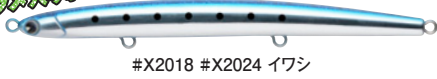

最高飛距離

**61** M

**CALM 110**

[重量]14g [全長]110mm  
[レンジ]30~60cm [タイプ]シンキング  
[アクション]ウオープンロール [フック]ST-46 #10

数量限定 1,000本

**1,838円(税抜1,750円)**

ラズル入りボディ

#X2014 #X2020 レッドヘッド

#X2015 #X2021 コンスタンギーゴ

#X2016 #X2022 ブラックギーゴ

ラズル入りボディ

#X2017 #X2023 Ayu

ラズル入りボディ

#X2018 #X2024 イワシ

#X2019 #X2025 玉彩

\*カラーチャートは CALM 110。カラーは全て共通 ※品番は CALM 80 → CALM 110 の順