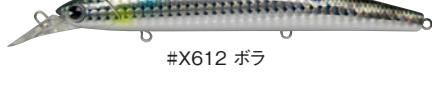

### 限定 魚 GyoDo 道 130MD Flatfish Minnow

[全長]130mm [重量]22g [タイプ]フローティング [レンジ]70~100cm [アクション]ローリング [フック]ST-46 #4

ヒラメスタンダードミノール魚道130MDのウエイトチューンモデル魚道130MDシーバスバージョンが限定発売。ファインチューンと呼ぶに相応しい秀逸なアクション、シーバスに効くカラーセレクション。磯、河口など大場所のサーチルアーに最適。

#X605 スモモ

#X606 シャイナー

#X607 イワシ

#X608 グラディイワシ

#X609 マコイワシ

#X610 サツパ

#X611 アジ

#X612 ボラ

#X613 ブラックシェル

**2009年12月31日発売!**  
**2,350円(税込 2,468円)**

限定