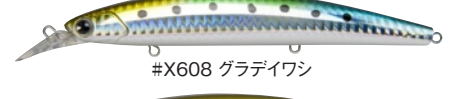

### 限定 魚 GyoDo 道 130MD Flatfish Minnow

[全長]130mm [重量]22g [タイプ]フローティング [レンジ]70~100cm [アクション]ローリング [フック]ST-46 #4

ヒラメスタンダードミノール魚道130MDのウエイトチューンモデル魚道130MDシーバスバージョンが限定発売。ファインチューンと呼ぶに相応しい秀逸なアクション、シーバスに効くカラーセレクション。磯、河口など大場所のサーチルアーに最適。

#X597 レッドヘッド

#X598 レッドヘッドパール

#X599 ピンクヘッド

#X600 チャートバックパール

#X601 ライムヘッドクリアー

#X602 グリーンオレンジベリール

#X603 コットンキャンディー

#X604 玉彩

#X605 スモモ

#X606 シャイナー

#X607 イワシ

#X608 グラディイワシ

#X609 マコイワシ

#X610 サツパ

#X611 アジ

#X612 ボラ