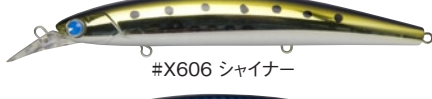

#X603 コットンキャンディー