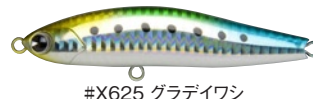

#X625 グラディイワシ