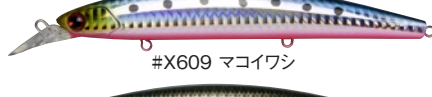

### 限定 魚 GyoDo 道 130MD Flatfish Minnow

[全長]130mm [重量]22g [タイプ]フローティング [レンジ]70~100cm [アクション]ローリング [フック]ST-46 #4

ヒラメスタンダードミノール魚道130MDのウエイトチューンモデル魚道130MDシーバスバージョンが限定発売。ファインチューンと呼ぶに相応しい秀逸なアクション、シーバスに効くカラーセレクション。磯、河口など大場所のサーチルアーに最適。

#X605 スモモ

#X606 シャイナー

#X607 イワシ

#X608 グラディイワシ

#X609 マコイワシ

#X610 サツパ

#X611 アジ

#X612 ボラ

#X613 ブラックシェル

**2009年12月31日発売!**  
**2,350円(税込 2,468円)**

限定