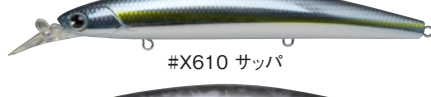

### 限定 魚 GyoDo 道 130MD Flatfish Minnow

[全長]130mm [重量]22g [タイプ]フローティング [レンジ]70~100cm [アクション]ローリング [フック]ST-46 #4

ヒラメスタンダードミノール魚道130MDのウエイトチューンモデル魚道130MDシーバスバージョンが限定発売。ファインチューンと呼ぶに相応しい秀逸なアクション、シーバスに効くカラーセレクション。磯、河口など大場所のサーチルアーに最適。

#X605 スモモ

#X606 シャイナー

#X607 イワシ

#X608 グラディイワシ

#X609 マコイワシ

#X610 サツパ

#X611 アジ

#X612 ボラ

#X613 ブラックシェル

**2009年12月31日発売!**  
**2,350円(税込 2,468円)**

限定