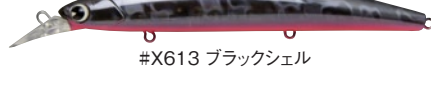

### 限定 魚 GyoDo 道 130MD Flatfish Minnow

[全長]130mm [重量]22g [タイプ]フローティング [レンジ]70~100cm [アクション]ローリング [フック]ST-46 #4

ヒラメスタンダードミノール魚道130MDのウエイトチューンモデル魚道130MDシーバスバージョンが限定発売。ファインチューンと呼ぶに相応しい秀逸なアクション、シーバスに効くカラーセレクション。磯、河口など大場所のサーチルアーに最適。

#X605 スモモ

#X606 シャイナー

#X607 イワシ

#X608 グラディイワシ

#X609 マコイワシ

#X610 サツパ

#X611 アジ

#X612 ボラ

#X613 ブラックシェル

**2009年12月31日発売!**  
**2,350円(税込 2,468円)**

限定

### HONEY TRAP 95S KARUTORA

[全長]95mm [重量]20g [タイプ]シンキング [アクション]スラローム [フック]ST-46 #3

HONEYTRAP95Sにマイナス5gの軽量化を図り、河川、干潟での使用を可能にした KARUTORAが限定再販。20gのウエイトはタックルを気にせずルアーチェンジが可能。S字アクション&ドリフト釣法でゲームにバリエーションを増やすことができます。