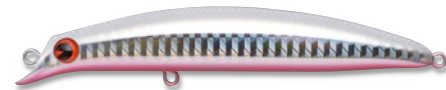

sasukeファミリーに新たな仲間が新登場。

sasuke 105

[全長]105mm [重量]13g [タイプ]フローティング
[アクション]ウォンロール [レンジ]50~80cm
[フック]ST-46 #4 [誕生日]2009年11月30日

港湾を得意とするsasuke95シリーズ。磯、サーフ、河口などで活躍するsasuke120裂波。そして、その中間に位置し、港湾、河川、干潟と様々なステージを射程に収め、正に「オールラウンダー」と呼ぶに相応しいsasuke105。

sasuke伝統のレードルリップから発生するアクションは、スローではピッチの速いウォンロール、ファストでは振り幅の大きなウォンロールへと変化、場所を選ばないサイズとその秀逸なアクションで使い勝手抜群。

箱型にブラッシュアップされたボディラインは、13gのウエイトでsasuke120裂波と互角の飛距離! 新たなリップレスミノーの歴史の幕が開ける。

2009年11月30日発売! 2,000円(税込 2,100円)

#SKF105-001 レッドヘッド

#SKF105-002 レッドヘッドパール

#SKF105-003 チャートバックパール

#SKF105-004 ライムバックパール

#SKF105-005 グリーンオレンジベリー

#SKF105-006 レッドベリー

#SKF105-007 コットンキャンディー

#SKF105-008 ゴルチャ