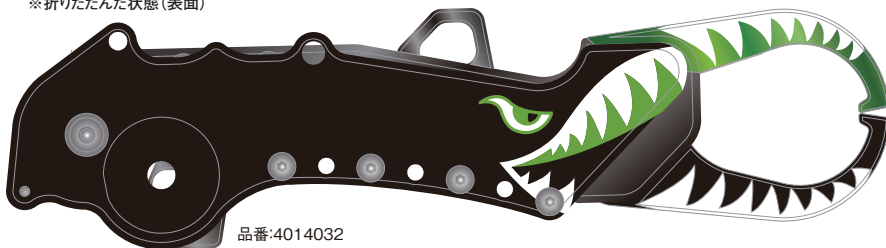

### ima ダブルポケットポーチ

[サイズ] W95×H160×D55mm  
[カラー] ブラック×ホワイト、ブラック×シルバー  
[素材] ターポリン

簡易  
防滴

携帯電話や、車の電子キーなど、水に濡らしたくない物を収納するターポリン製ポーチ。ダブルポケットなので、デジカメとスマートフォンも分けて入れられ、中でぶつかりあって傷つくことはありません。また、ima ピンオンリール取り付けベルトが本体の両サイドに付いています。

数量限定 各500個

2013年2月25日発売!  
3,675円(税抜3,500円)

ダブルポケット仕様

ブラック×ホワイト  
品番:4009048

ブラック×シルバー  
品番:4009049

## 人気を博した“あの”グラスパーに新色登場!

ima×DRESS グラスパー [素材] アルミ [カラー] ブラック

数量限定 300本 2013年2月25日発売! 31,290円(税抜29,800円)

※折りたたんだ状態(表面)

品番:4014032

インパクトのあるデザインながら、黒を基調とした落ち着いた配色で、大人の遊び心を感じるランディンググリップ。魚を挟んで保持する強度に優れ、負荷が掛っても外れづらくなっています。