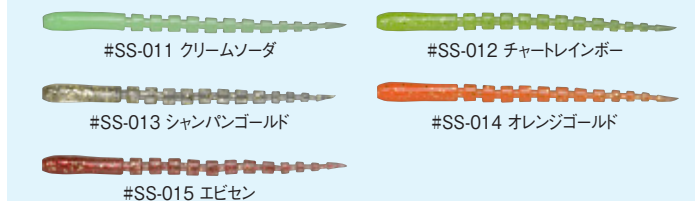

私もそんなメバルゲームの魅力に取りつかれたアングラーの一人。11月下旬から2月の厳寒期にかけて、時間を見つけては足しげくポイントに通う日々である。

■効果的なジグヘッドリグ

サーフやゴロタ場の尺メバルを攻略するシンキングペンシル以外で、最も多用されるルアーが、ジグヘッドリグ。港湾部の船影や岸壁際、磯場の根回りで層を変えながらタイトに攻めるためには欠かせない。

目が良いメバルに口を使わせるには、一定の層を引いて、適度なアピールで刺激しなければならない。あまりに大きなワームを使ったジグヘッドリグではアピールはするものの、そのアピールの強さから時に警戒心を与えてしまうこともある。そのため、組み合わせるワームは「しらすネーク ミニ」のような1.5~2.0inchのサイズがお勧めだ。

新製品

[全長]1.8inch(46mm) [入り数]10pcs

10本入り

2012年12月10日 発売!
525円(税抜500円)

新色

[全長]3inch(75mm)
[入り数]10pcs

10本入り

2012年12月10日 発売!
525円(税抜500円)

新保明弘 COLOR meba CALM

数量限定
1,500本

2012年12月25日 発売!
1,523円(税抜1,450円)

[全長]60mm [重量]4.8g [タイプ]シンキング [レンジ]10~30cm
[アクション]ウオブンロール [フック]ST-36BC #14 [リング]オリジナル#1

■波間ゴロウ #X1520

波間に漂う小型トウゴロウイワシをイメージ。ゴロタ場の波打ち際にバイトフィッシュが多い時、ショアライン沿いにキャストして狙う。テール部分がグローに光るため、濁り潮の時でもアピールする事ができる。

■ジョウヤイカ #X1521

常夜灯の下に集まるイカの子供、バチや泳ぎゴカイをイメージ。オレンジの常夜灯ではその照らされている部分を、白い常夜灯ではその外側をメインに狙う。テール部分がグローに光るため、常夜灯が無い闇や濁り潮の時でもアピールできる。

■アヤネ #X1522

オールマイティーな状況で使えるカラー。ポティー全体がグローに光りアピールするため、ポイントが絞りにくい広いサーフやゴロタ場での効果大。水面に漂う子イカ、弱ったバイト、カニの幼生など、アングラーの自由な発想で使用可能。