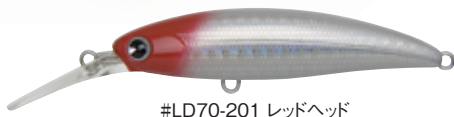

スイミングスタビリティを向上! 新リジッド70 誕生!!

Ligid 70

[全長]70mm [重量]13g [タイプ]シンキング [アクション]ウォブロール [レンジ]150~240cm
[フック]ST-46 #6 [リング]オリジナル #2

シーバスプラグとしては異例のロングリップを装備し、
ディープダイビングミノーとして生まれたLigid70。

2007年にはRED中村のボトムノック攻略の立役者となり見事
メーターオーバーのタイリクスズキを仕留めた実カルアー。

そのリジッド70のボディデザインをリファイン、スタビリティを大幅
に向上し、スイミングの安定感、特に流れの中のドラッキング、
コロガン釣法の確実性を増した。

新たなシーバスロングビルシャッドプラグの誕生です!

2010年7月21日新発売! 1,700円(税込 1,785円)

#LD70-201 レッドヘッド

#LD70-202 チャートバックパール

#LD70-203 コットンキャンディー

#LD70-204 レッドベリー