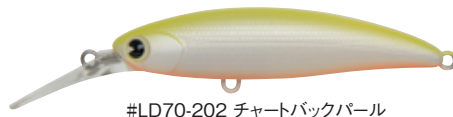

スイミングスタビリティを向上! 新リジッド70 誕生!!

Ligid 70

[全長]70mm [重量]13g [タイプ]シンキング [アクション]ウォブロール [レンジ]150~240cm
[フック]ST-46 #6 [リング]オリジナル #2

シーバスプラグとしては異例のロングリップを装備し、
ディープダイビングミノーとして生まれたLigid70。

2007年にはRED中村のボトムノック攻略の立役者となり見事
メーターオーバーのタイリクスズキを仕留めた実カルアー。

そのリジッド70のボディデザインをリファイン、スタビリティを大幅
に向上し、スイミングの安定感、特に流れの中のドラッキング、
コロガン釣法の確実性を増した。

新たなシーバスロングビルシャッドプラグの誕生です!

2010年7月21日新発売! 1,700円(税込 1,785円)

#LD70-201 レッドヘッド

#LD70-202 チャートバックパール

#LD70-203 コットンキャンディー

#LD70-204 レッドベリー