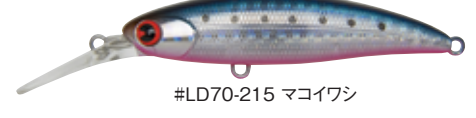

#LD70-212 ライブカタクチ