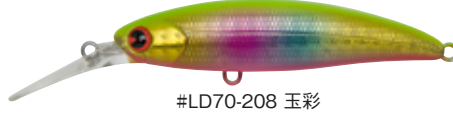

スイミングスタビリティを向上! 新リジッド70 誕生!!

Ligid 70

[全長]70mm [重量]13g [タイプ]シンキング [アクション]ウォブロール [レンジ]150~240cm
[フック]ST-46 #6 [リング]オリジナル #2

シーバスプラグとしては異例のロングリップを装備し、
ディープダイビングミノーとして生まれたLigid70。

2007年にはRED中村のボトムノック攻略の立役者となり見事
メーターオーバーのタイリクスズキを仕留めた実カルアー。

そのリジッド70のボディデザインをリファイン、スタビリティを大幅
に向上し、スイミングの安定感、特に流れの中のドラッキング、
コロガン釣法の確実性を増した。

新たなシーバスロングビルシャッドプラグの誕生です!

2010年7月21日新発売! 1,700円(税込 1,785円)

#LD70-201 レッドヘッド

#LD70-202 チャートバックパール

#LD70-203 コットンキャンディー

#LD70-204 レッドベリー

#LD70-205 クラウン

#LD70-206 アカキン

#LD70-207 味彩

#LD70-208 玉彩

#LD70-209 グリーンゴールド

#LD70-210 ヒラメゴールド

#LD70-211 若アユ

#LD70-212 ライブカタクチ