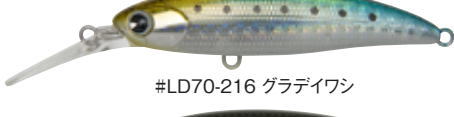

#LD70-213 シャイナー