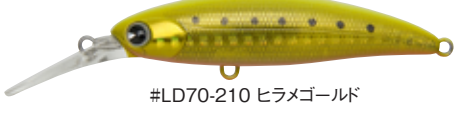

スイミングスタビリティを向上! 新リジッド70 誕生!!

Ligid 70

[全長]70mm [重量]13g [タイプ]シンキング [アクション]ウォブロール [レンジ]150~240cm
[フック]ST-46 #6 [リング]オリジナル #2

シーバスプラグとしては異例のロングリップを装備し、
ディープダイビングミノーとして生まれたLigid70。

2007年にはRED中村のボトムノック攻略の立役者となり見事
メーターオーバーのタイリクスズキを仕留めた実カルアー。

そのリジッド70のボディデザインをリファイン、スタビリティを大幅
に向上し、スイミングの安定感、特に流れの中のドラッキング、
コロガン釣法の確実性を増した。

新たなシーバスロングビルシャッドプラグの誕生です!

2010年7月21日新発売! 1,700円(税込 1,785円)

#LD70-201 レッドヘッド

#LD70-202 チャートバックパール

#LD70-203 コットンキャンディー

#LD70-204 レッドベリー

#LD70-205 クラウン

#LD70-206 アカキン

#LD70-207 味彩

#LD70-208 玉彩

#LD70-209 グリーンゴールド

#LD70-210 ヒラメゴールド

#LD70-211 若アユ

#LD70-212 ライブカタクチ