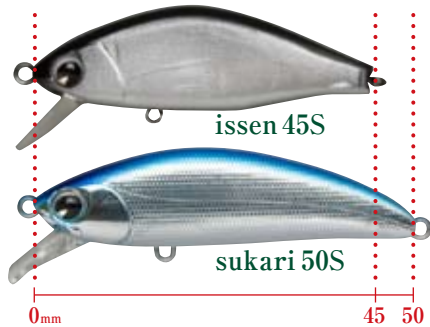

1,785円(税抜 1,700円)

# NEW アイテム 2012年2月 発売予告!!

※プロトタイプの為、仕様を変更することもあります

②バラシを軽減させる スイベル式フックハンガー

■全長比較 ※原寸大

issen 45S

sukari 50S

①薄型フラットボディで抜群のヒラウチ効果

6.0mm