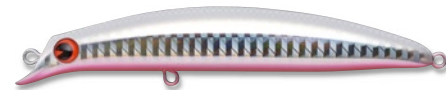

# sasuke 105

[全長]105mm [重量]13g [タイプ]フローティング  
[アクション]ウォンロール [レンジ]50~80cm  
[フック]ST-46 #4 [誕生日]2009年11月30日

港湾を得意とするsasuke95シリーズ。磯、サーフ、河口などで活躍するsasuke120裂波。そして、その中間に位置し、港湾、河川、干潟と様々なステージを射程に収め、正に「オールラウンダー」と呼ぶに相応しいsasuke105。

sasuke伝統のレードルリップから発生するアクションは、スローではピッチの速いウォンロール、ファストでは振り幅の大きなウォンロールへと変化、場所を選ばないサイズとその秀逸なアクションで使い勝手抜群。

箱型にブラッシュアップされたボディラインは、13gのウエイトでsasuke120裂波と互角の飛距離! 新たなリップレスミノーの歴史の幕が開ける。

**2009年11月30日発売! 2,000円(税込 2,100円)**

#SKF105-001 レッドヘッド

#SKF105-002 レッドヘッドパール

#SKF105-003 チャートバックパール

#SKF105-004 ライムバックパール

#SKF105-005 グリーンオレンジベリー

#SKF105-006 レッドベリー

#SKF105-007 コットンキャンディー

#SKF105-008 ゴルチャ