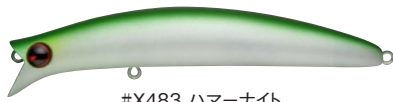

濱本 国彦

#X474 ハマーナイト

濱本 国彦

#X475 イエローサンド

岸本 泰史

#X476 ブラックヘッドゴールド

岸本 泰史

#X477 ピンクヘッドクリアラメ

岸本 泰史

#X478 顔黒玉虫

[全長]70mm [重量]14g [タイプ]シンキング
[レンジ]20~60cm [アクション]スラローム
[フック]ST-46 #6 [リング]オリジナル#3

1,900円(税込 1,995円)

#X477 2,000円(税込 2,100円)
#X478

#X479 レッドヘッド

#X480 チャートバック

#X481 イワシ

#X482 ボラマツ

#X483 ハマーナイト

#X484 イエローサンド

#X485 ブラックヘッドゴールド

#X486 ピンクヘッドクリアラメ

#X487 顔黒玉虫

[全長]110mm [重量]15g [タイプ]フローティング
[レンジ]0~20cm [アクション]ローリング+ウォブリング
[フック]ST-46 #3 [リング]オリジナル#3

2,100円(税込 2,205円)

#X486 2,200円(税込 2,310円)
#X487

#X488 レッドヘッド

#X489 チャートバック

#X490 イワシ

#X491 ボラマツ

#X492 ハマーナイト

#X493 イエローサンド

#X494 ブラックヘッドゴールド