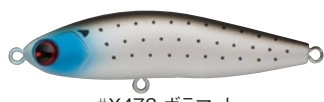

食性と視認性を両立させたシャロースペシャル!

限定 シャロースペシャル

このシールが目印

厳しい夏が終わりを告げシーバスゲームも本格シーズンに突入。水温も落ち着きシーバスはシャローでさかんにベイトを追いかける。そのシャローエリア攻略に最適なシーバスの食性と視認性を両立させた、スペシャルカラー「シャロースペシャル」限定発売!

2009年10月31日発売!

HONEY TRAP 70S

komomo II

komomo 130 Slim TOMAHAWK

辺見 哲也

#X470 レッドヘッド

辺見 哲也

#X471 チャートバック

辺見 哲也

#X472 イワシ

濱本 国彦

#X473 ボラマツ

濱本 国彦

#X474 ハマーナイト

濱本 国彦

#X475 イエローサンド

岸本 泰史

#X476 ブラックヘッドゴールド

岸本 泰史

#X477 ピンクヘッドクリアラメ

岸本 泰史

#X478 顔黒玉虫

[全長]70mm [重量]14g [タイプ]シンキング
[レンジ]20~60cm [アクション]スラローム
[フック]ST-46 #6 [リング]オリジナル#3

1,900円(税込 1,995円)

#X477 2,000円(税込 2,100円)
#X478

#X479 レッドヘッド

#X480 チャートバック

#X481 イワシ